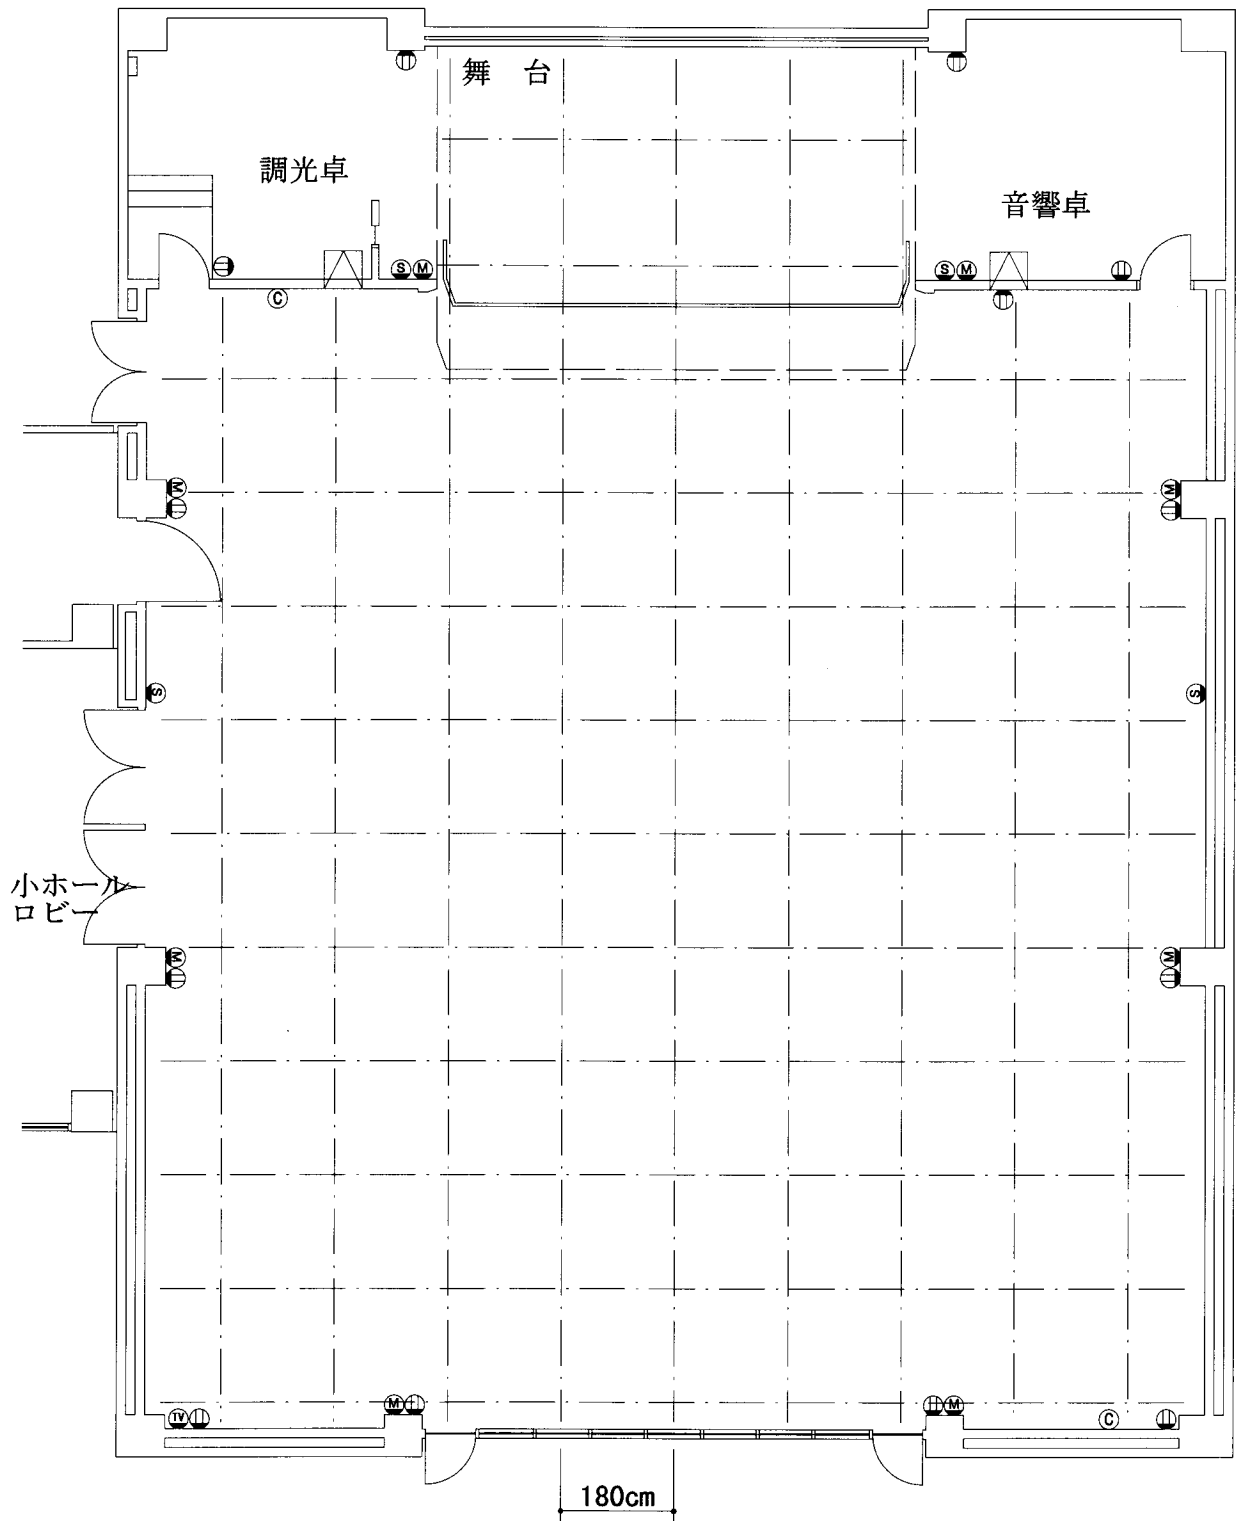

江別市民会館 小ホール (1/120)

間口 18m10cm
 奥行 17m20cm
 高さ 4m00cm (一部2m20cm)
 机 45cm×180cm 91枚
 椅子 280脚

舞台 間口 上部 5m90cm
 下部 7m50cm
 奥行 平常 4m00cm
 拡大 5m00cm
 高さ 3m10cm