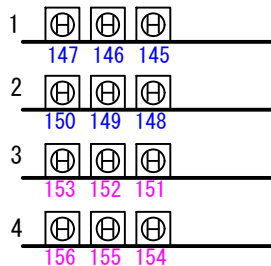

江別市民会館大ホール 基本仕込図

リモートスポット

メイン卓 「バリアス」 メモリ×1000シーン・スタック×20本
 プリセット卓 フェーダ×80本×3段
 ムービング卓 「ミューティア」

フロア

上袖・下袖各20回路
 舞台奥4回路
 花道上・下各2回路
 フットライト用4回路
 LH用(30A)18回路
 ※フロアコンセントはミニC型になります。(LHだけC型)

SUS

CC NO. 1 (W. 15. 22. 31. 40. 59. 58. 78. 77. 84. 87. 16. 88. 64. 55. W)
 NO. 2 (W. 15. 22. 31. 40. 59. 58. 78. 77. 84. 87. 52. 72. A-3. B-3. W)

FC19・20
 FC15~18

FC13・14
 FC9~12

FC5~8

FC1~4

5sus
 20A36回路 (切替4. 14. 24. 34)

4sus
 20A30回路 (切替4. 12. 20. 28)

2B 4色+20A4回路

3sus (第3一文字幕共)
 20A36回路 (切替4. 14. 24. 34)

2sus
 20A36回路 (切替4. 14. 24. 34)

1B (第1一文字幕共) 4色+20A4回路

1sus
 20A30回路 (切替4. 12. 20. 28)

花道C 花道F

リモートスポット
 1kw

CL 20A18回路

CC NO. 3 (W. 31. 40. 55. 59. 16. 22. 35. 78. 86. 64. 67. 72. A-3. B-3. W) NO. 4 (W. 31. 40. 55. 59. 16. 22. 35. 78. 86. 64. 67. 72. 77. 88. W)

CC NO. 5 (W. 31. 40. 57. 58. 35. 16. 22. 78. 72. 86. 59. 64. A-3. B-3. W)
 NO. 6 (W. 31. 40. 57. 58. 35. 16. 22. 78. 72. 86. 59. 64. 77. 88. W)