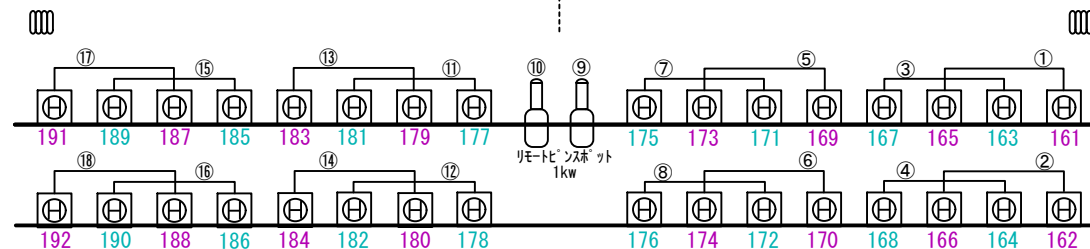

江別市民会館大ホール 基本仕込図

リモートスポット

メイン卓 「バリアス」 メモリ×1000シーン・スタック×20本
 プリセット卓 フェーダ×80本×3段
 ムービング卓 「ミューティア」

フロア

上袖・下袖各20回路
 舞台奥4回路
 花道上・下各2回路
 フットライト用4回路
 LH用(30A)18回路
 ※フロアコンセントはミニC型になります。(LHだけC型)

SUS

CC NO. 1 (W. 15. 22. 31. 40. 59. 58. 78. 77. 84. 87. 16. 88. 64. 55. W)
 NO. 2 (W. 15. 22. 31. 40. 59. 58. 78. 77. 84. 87. 52. 72. A-3. B-3. W)

FC19・20
 FC15~18

FC13・14
 FC9~12

FC5~8

FC1~4

5sus
 20A36回路 (切替4. 14. 24. 34)

4sus
 20A30回路 (切替4. 12. 20. 28)

2B 4色+20A4回路

3sus (第3一文字幕共)
 20A36回路 (切替4. 14. 24. 34)

2sus
 20A36回路 (切替4. 14. 24. 34)

1B (第1一文字幕共) 4色+20A4回路

1sus
 20A30回路 (切替4. 12. 20. 28)

花道C 花道F

リモートスポット
 1kw

CL 20A18回路

CC NO. 3 (W. 31. 40. 55. 59. 16. 22. 35. 78. 86. 64. 67. 72. A-3. B-3. W) NO. 4 (W. 31. 40. 55. 59. 16. 22. 35. 78. 86. 64. 67. 72. 77. 88. W)

CC NO. 5 (W. 31. 40. 57. 58. 35. 16. 22. 78. 72. 86. 59. 64. A-3. B-3. W)
 NO. 6 (W. 31. 40. 57. 58. 35. 16. 22. 78. 72. 86. 59. 64. 77. 88. W)