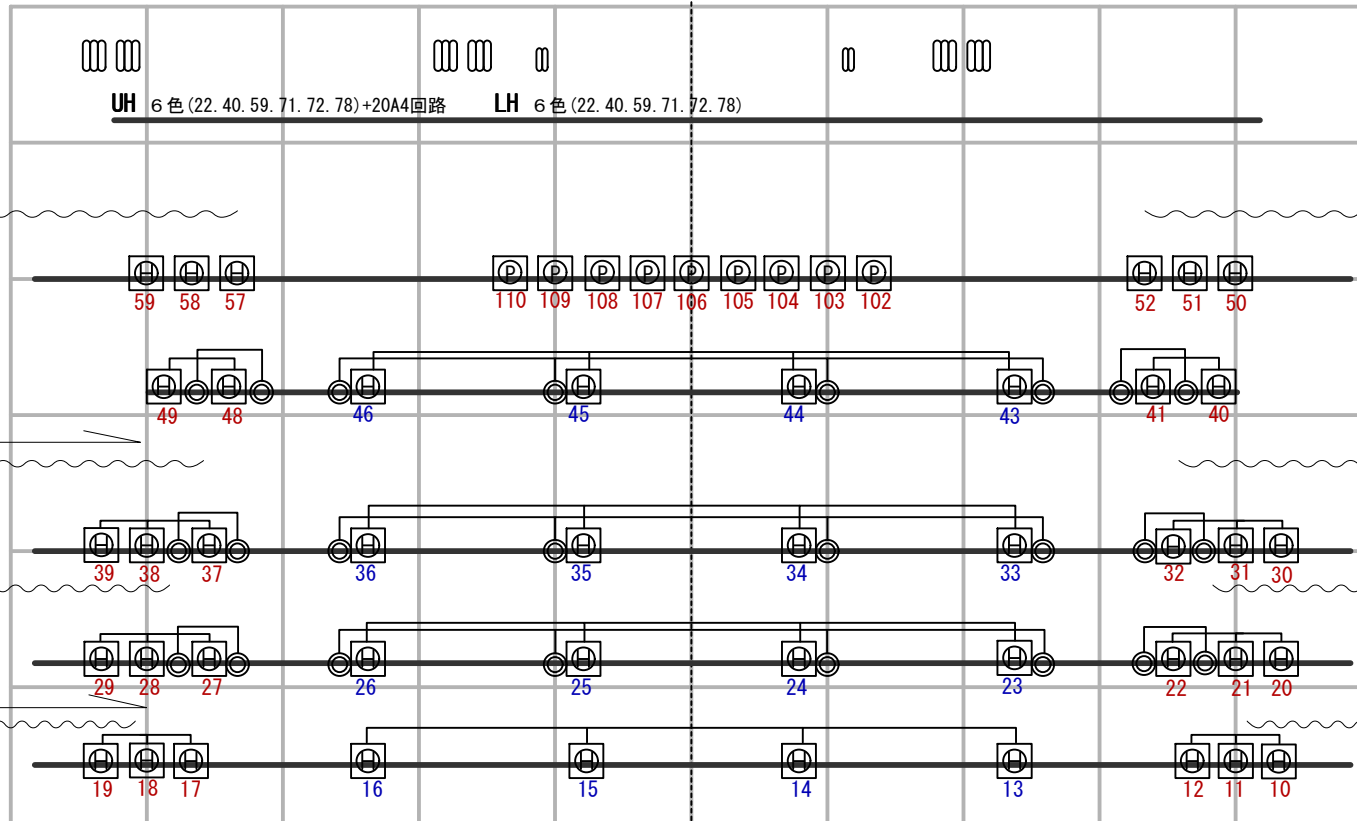

江別市民会館大ホール 基本仕込図

リモートスポット

メイン卓 「バリアス」 メモリ×1000シーン・スタック×20本
 プリセット卓 フェーダ×80本×3段
 ムービング卓 「ミューティア」

フロア

上袖・下袖各20回路
 舞台奥4回路
 花道上・下各2回路
 フットライト用4回路
 LH用(30A)18回路
 ※フロアコンセントはミニC型になります。(LHだけC型)

SUS

CC NO. 1 (W. 15. 22. 31. 40. 59. 58. 78. 77. 84. 87. 16. 88. 64. 55. W)
 NO. 2 (W. 15. 22. 31. 40. 59. 58. 78. 77. 84. 87. 52. 72. A-3. B-3. W)

FC19・20
 FC15~18

FC13・14
 FC9~12

FC5~8

FC1~4

5sus
 20A36回路 (切替4. 14. 24. 34)

4sus
 20A30回路 (切替4. 12. 20. 28)

2B 4色+20A4回路

3sus (第3一文字幕共)
 20A36回路 (切替4. 14. 24. 34)

2sus
 20A36回路 (切替4. 14. 24. 34)

1B (第1一文字幕共) 4色+20A4回路

1sus
 20A30回路 (切替4. 12. 20. 28)

花道C 花道F

リモートスポット
 1kw

CL 20A18回路

CC NO. 3 (W. 31. 40. 55. 59. 16. 22. 35. 78. 86. 64. 67. 72. A-3. B-3. W) NO. 4 (W. 31. 40. 55. 59. 16. 22. 35. 78. 86. 64. 67. 72. 77. 88. W)

CC NO. 5 (W. 31. 40. 57. 58. 35. 16. 22. 78. 72. 86. 59. 64. A-3. B-3. W)
 NO. 6 (W. 31. 40. 57. 58. 35. 16. 22. 78. 72. 86. 59. 64. 77. 88. W)