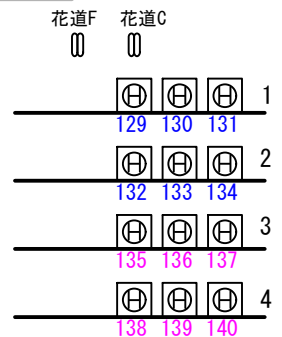

江別市民会館大ホール 基本仕込図

リモートスポット

メイン卓 「バリアス」 メモリ×1000シーン・スタック×20本
 プリセット卓 フェーダ×80本×3段
 ムービング卓 「ミューティア」

フロア

上袖・下袖各20回路
 舞台奥4回路
 花道上・下各2回路
 フットライト用4回路
 LH用(30A)18回路
 ※フロアコンセントはミニC型になります。(LHだけC型)

SUS

CC NO. 1 (W. 15. 22. 31. 40. 59. 58. 78. 77. 84. 87. 16. 88. 64. 55. W)
 NO. 2 (W. 15. 22. 31. 40. 59. 58. 78. 77. 84. 87. 52. 72. A-3. B-3. W)

FC19・20
 FC15~18

FC13・14
 FC9~12

FC5~8

FC1~4

5sus
 20A36回路 (切替4. 14. 24. 34)

4sus
 20A30回路 (切替4. 12. 20. 28)

2B 4色+20A4回路

3sus (第3一文字幕共)
 20A36回路 (切替4. 14. 24. 34)

2sus
 20A36回路 (切替4. 14. 24. 34)

1B (第1一文字幕共) 4色+20A4回路

1sus
 20A30回路 (切替4. 12. 20. 28)

花道C 花道F

リモートスポット
 1kw

CL 20A18回路

CC NO. 3 (W. 31. 40. 55. 59. 16. 22. 35. 78. 86. 64. 67. 72. A-3. B-3. W) NO. 4 (W. 31. 40. 55. 59. 16. 22. 35. 78. 86. 64. 67. 72. 77. 88. W)

CC NO. 5 (W. 31. 40. 57. 58. 35. 16. 22. 78. 72. 86. 59. 64. A-3. B-3. W)
 NO. 6 (W. 31. 40. 57. 58. 35. 16. 22. 78. 72. 86. 59. 64. 77. 88. W)